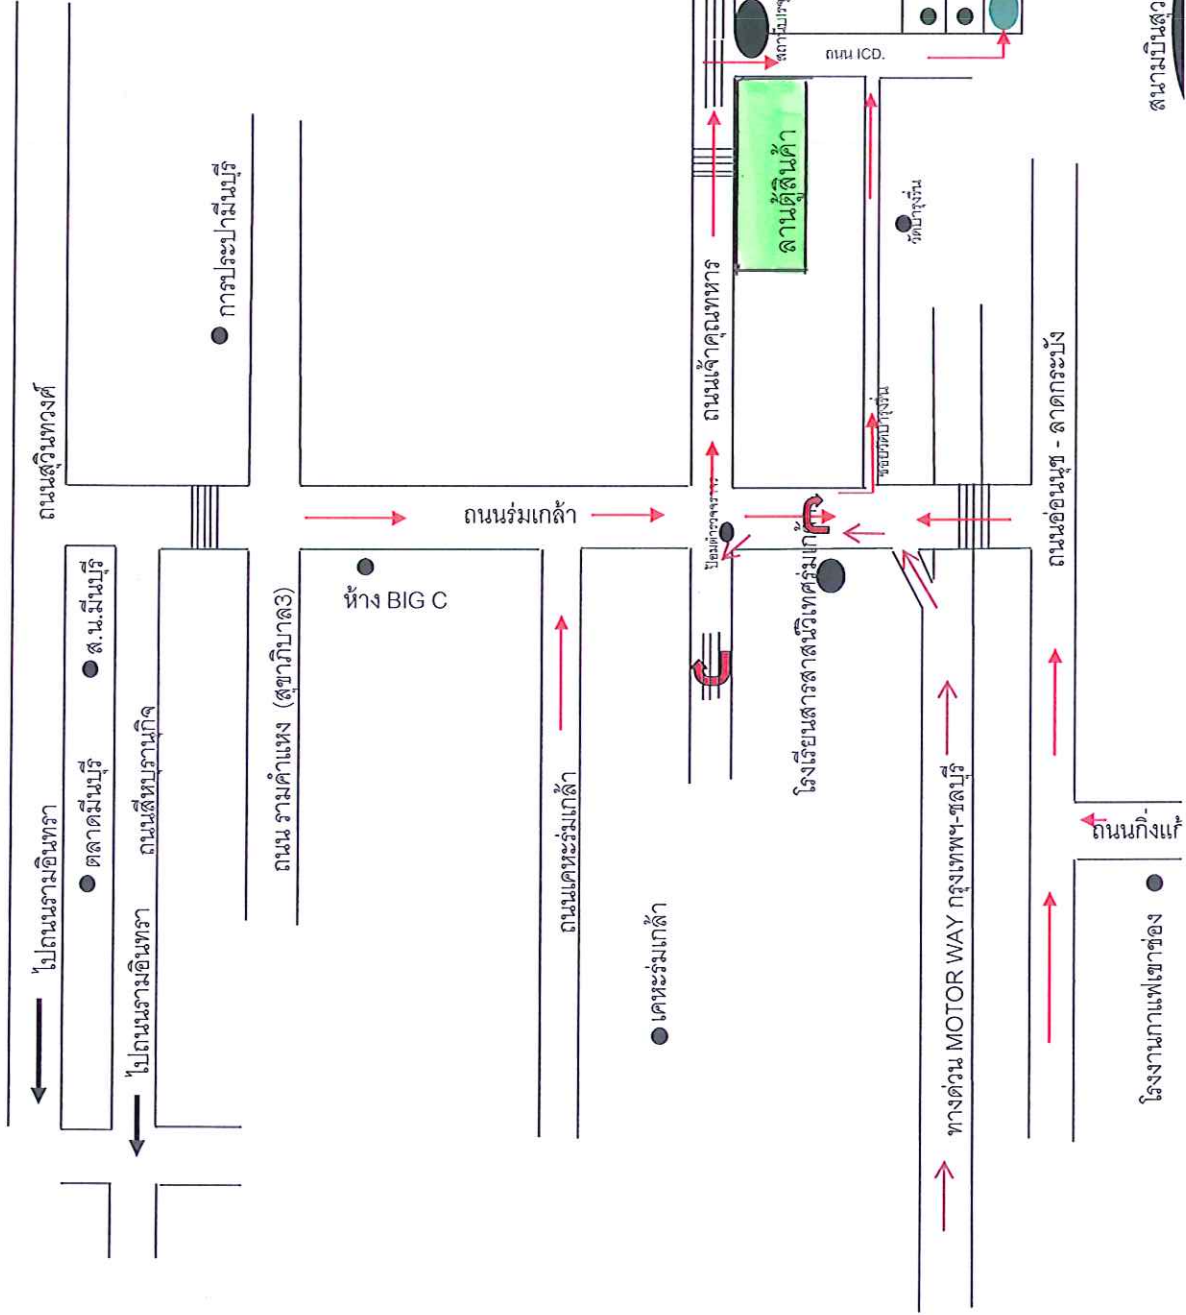

แผนที่ บริษัทเอเวอร์กรีนฯ

● โรงเรียนพณิชยมีนบุรี

บริษัทเอเวอร์กรีน คอนเทนเนอร์ เทอร์มินัล (ประเทศไทย) จำกัด
 เลขที่ 33/4 หมู่1 ถนนเจ้าคุณทหาร แขวงคลองสองตลิ่งคลองสองตลิ่ง
 เขตลาดกระบัง กรุงเทพฯ 10520

สนามบินสุวรรณภูมิ