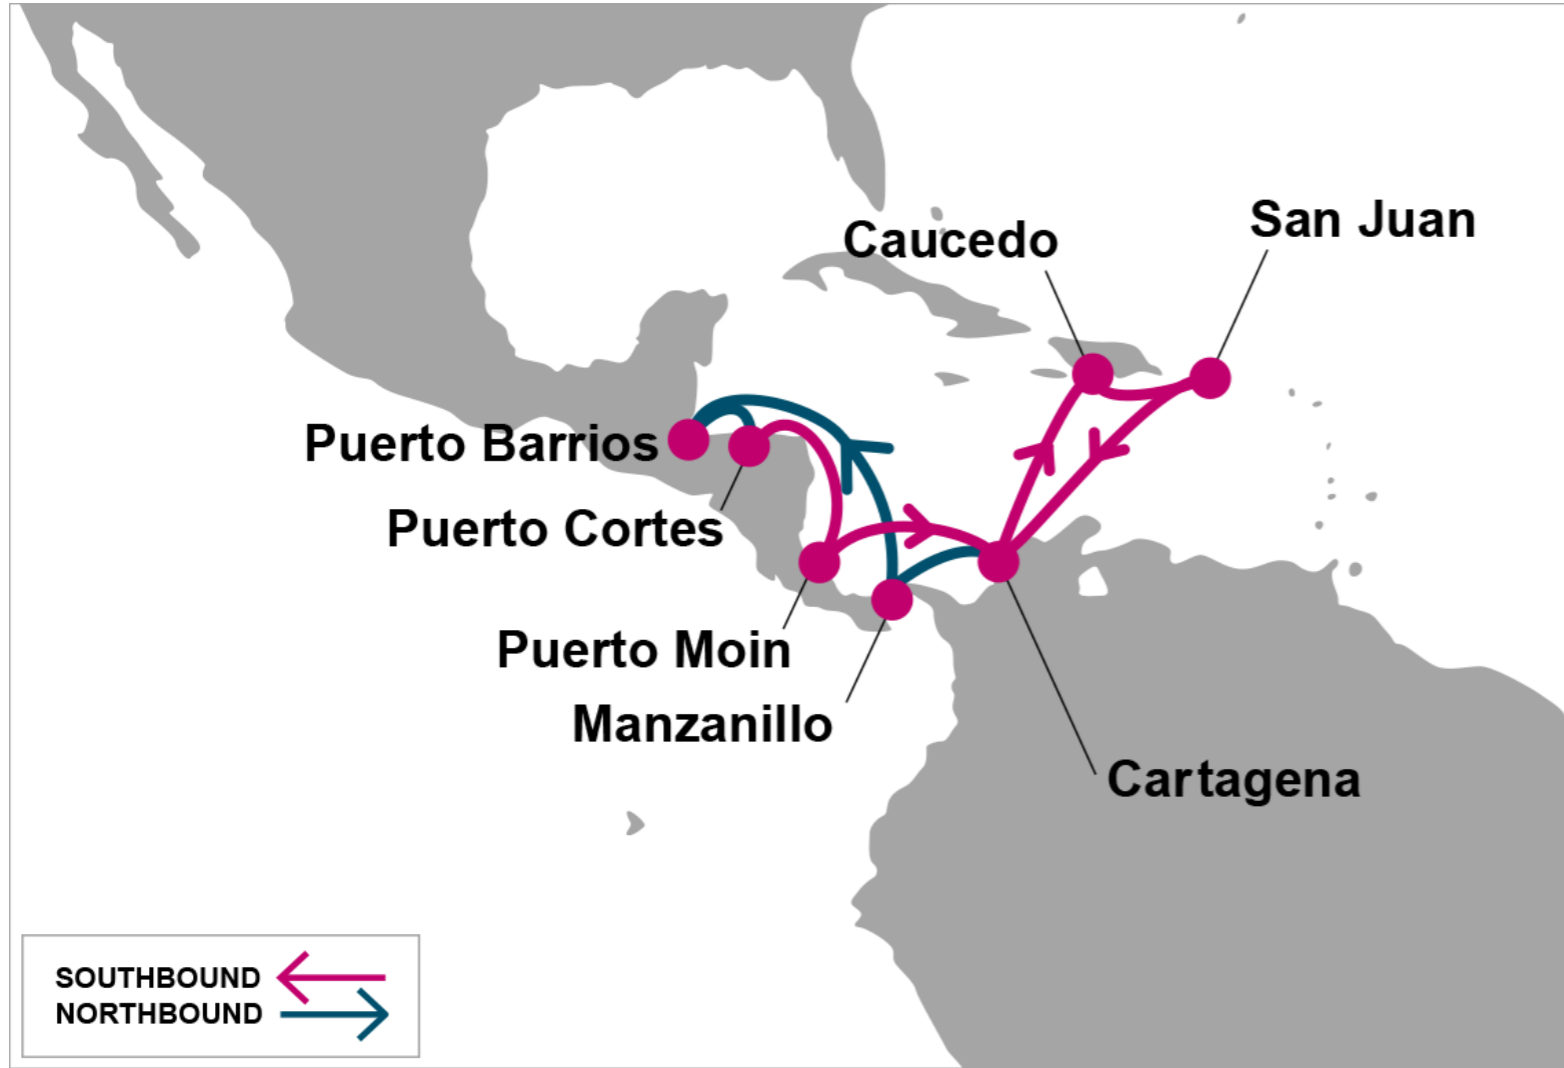

For more information, please click [here](#)

PORT ROTATION

(Terminals are subject to change)

ORIGIN	ETA/ETD	TERMINAL
Cartagena	MON/WED	Terminal De Contenedores De Cartagena (Contecar)
Manzanillo	THU/THU	Manzanillo International Terminal (MIT)
Puerto Barrios	SUN/MON	Empresa Porturia Santo Tomas
Puerto Cortes	MON/TUE	Empresa Nacional Porturia
Puerto Moin	FRI/SAT	APM Terminals Moin
Cartagena	SUN/MON	Terminal De Contenedores De Cartagena (Contecar)
Caucedo	WED/THU	DP World Caucedo
San Juan	FRI/FRI	Luis A Ayala Colon Sucrs
Cartagena	MON/WED	Terminal De Contenedores De Cartagena (Contecar)
Turnaround days: 21		

S/B	CTG	MIT	N/B	PBR	PCR	MOB	CAU	SJU
PBR	6	17	CTG	4	5	9	2	4
PCR	5	16	MIT	3	4	8	13	15
MOB	1	12	PBR			4	9	11
CAU	4	7	PCR			3	8	10
SJU	3	6	MOB				4	6

KEY TRANSIT TABLE - UNLOCODE PORT NAME & COUNTRY NAME

PBR: Puerto Barrios, Guatemala | **PCR:** Puerto Cortes, Honduras | **MIT:** Manzanillo, Panama | **CTG:** Cartagena, Colombia | **CAU:** Caucedo, Dominican Republic | **SJU:** San Juan, Puerto Rico | **MOB:** Puerto Moin, Costa Rica

NOTE: Transit times and port rotation are as of now and subject to change