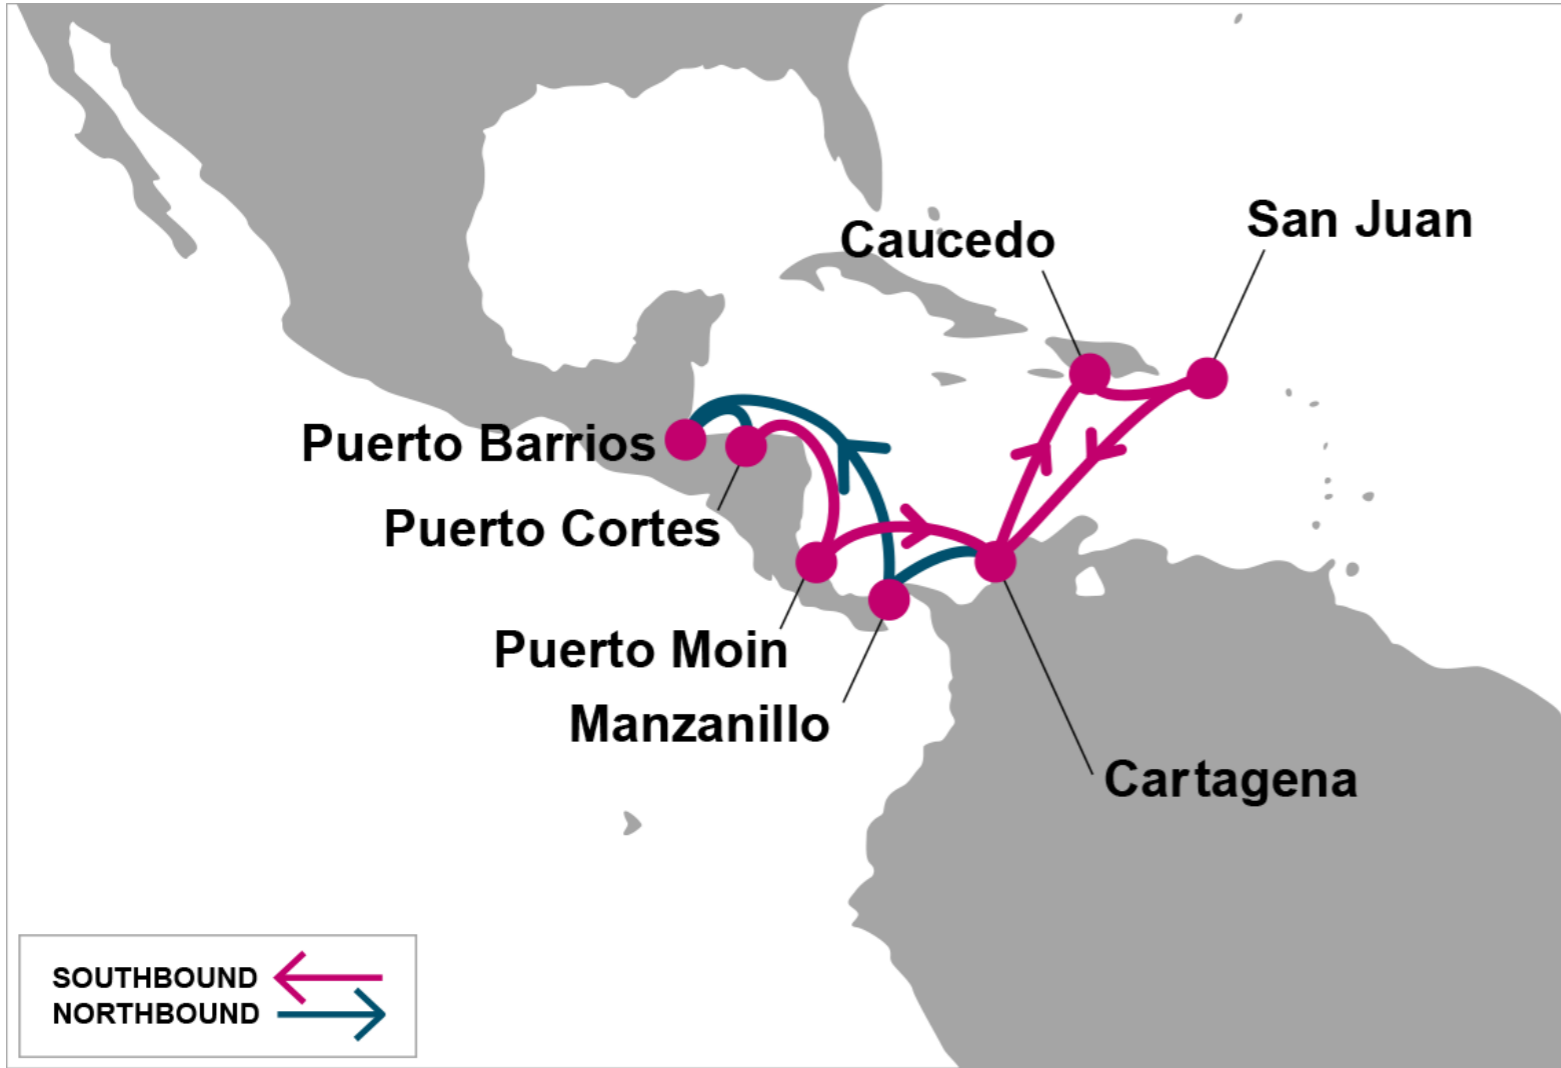

For more information, please click [here](#)

**PORT ROTATION**

(Terminals are subject to change)

ORIGIN	ETA/ETD	TERMINAL
Cartagena	MON/WED	Terminal De Contenedores De Cartagena (Contecar)
Manzanillo	THU/THU	Manzanillo International Terminal (MIT)
Puerto Barrios	SUN/MON	Empresa Porturia Santo Tomas
Puerto Cortes	MON/TUE	Empresa Nacional Porturia
Puerto Moin	FRI/SAT	APM Terminals Moin
Cartagena	SUN/MON	Terminal De Contenedores De Cartagena (Contecar)
Caucedo	WED/THU	DP World Caucedo
San Juan	FRI/FRI	Luis A Ayala Colon Sucrs
Cartagena	MON/WED	Terminal De Contenedores De Cartagena (Contecar)
<b>Turnaround days: 21</b>		

S/B	CTG	MIT	N/B	STC	PCR	MOB	CAU	SJU
STC	6	17	CTG	4	5	9	2	4
PCR	5	16	MIT	3	4	8	13	15
MOB	1	12	STC			4	9	11
CAU	4	7	PCR			3	8	10
SJU	3	6	MOB				4	6

**KEY TRANSIT TABLE** - UNLOCODE PORT NAME & COUNTRY NAME

**STC:** Santo Tomas Castilla, Guatemala | **PCR:** Puerto Cortes, Honduras | **MIT:** Manzanillo, Panama | **CTG:** Cartagena, Colombia | **CAU:** Caucedo, Dominican Republic | **SJU:** San Juan, Puerto Rico | **MOB:** Puerto Moin, Coasta Rica

NOTE: Transit times and port rotation are as of now and subject to change